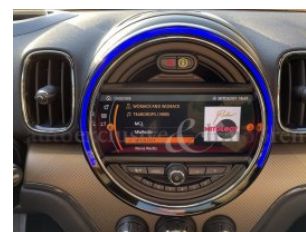

## Mini 2.0 Cooper S Countryman ALL4 Automatica

## ILD975

Station Wagon	Jahr: 2019	Preis: ----	
KM: 27.500	Motorkubokapazität: 1998	HP: 192	Treibstoffart: Benzin
Außenfarbe: Lapisluxury Blue Mini Yours		Innere: Pelle beige	